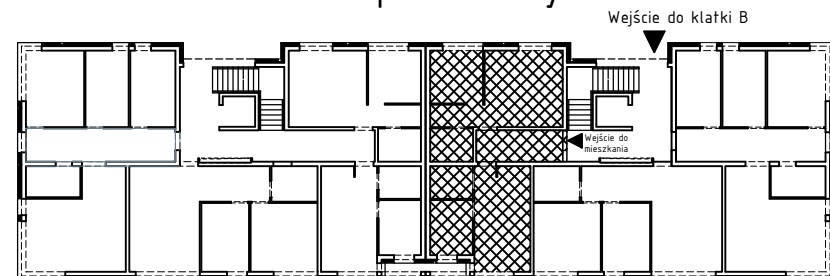

Jastrzębia 7 | Klatka B | Piętro 1 | Mieszkanie B.1.M3

MIESZKANIE B.1.M3

Nr pom.	Nazwa pomieszczenia	Powierzchnia
B.1.M3.1	Pokój 1	14,05 m ²
B.1.M3.2	Pokój 2	13,72 m ²
B.1.M3.3	Komunikacja	8,18 m ²
B.1.M3.4	Łazienka	5,81 m ²
B.1.M3.5	Pokój z aneksem	28,92 m ²
Suma pow. użytkowej mieszkania B.1.M3:		70,68 m²

Położenie mieszkania na planie budynku

Uwaga: powyższe dane są poglądowe i mogą odbiegać od ostatecznego projektu realizacyjnego. Urządzenia sanitarne, kuchenne, meble, drzwi wewnętrzne i dodatki nie stanowią wyposażenia lokalu, a ich rozmieszczenie przedstawiono jako przykładowe. Powyższa karta nie stanowi oferty handlowej w rozumieniu Kodeksu Cywilnego oraz innych przepisów prawnych.