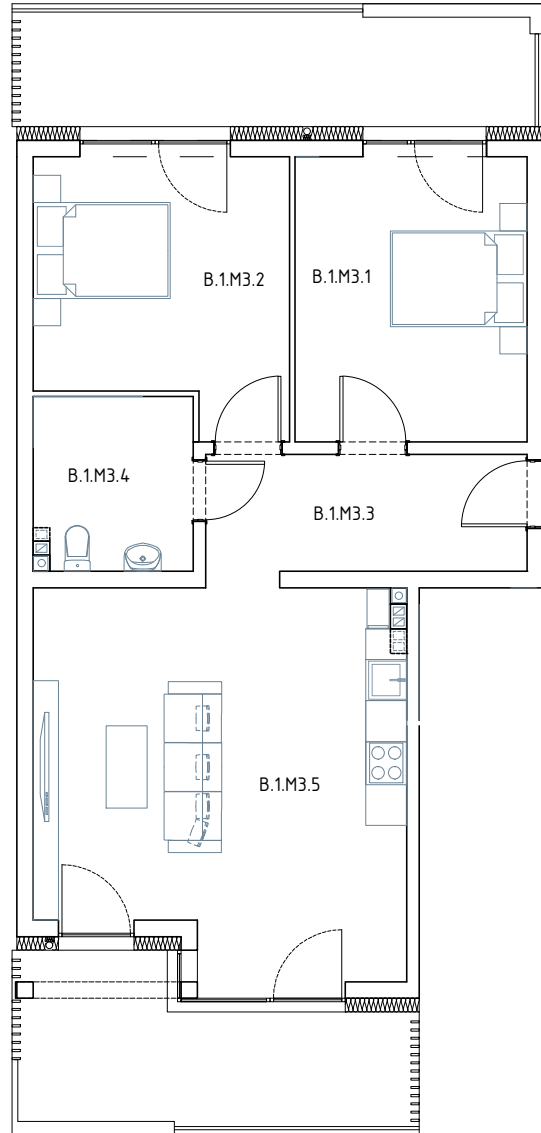

Jastrzębia 7 | Klatka B | Piętro 1 | Mieszkanie B.1.M3

MIESZKANIE B.1.M3

Nr pom.	Nazwa pomieszczenia	Powierzchnia
B.1.M3.1	Pokój 1	14,05 m ²
B.1.M3.2	Pokój 2	13,72 m ²
B.1.M3.3	Komunikacja	8,18 m ²
B.1.M3.4	Łazienka	5,81 m ²
B.1.M3.5	Pokój z aneksem	28,92 m ²
Suma pow. użytkowej mieszkania B.1.M3:		70,68 m²

Położenie mieszkania na planie budynku

Uwaga: powyższe dane są poglądowe i mogą odbiegać od ostatecznego projektu realizacyjnego. Urządzenia sanitarne, kuchenne, meble, drzwi wewnętrzne i dodatki nie stanowią wyposażenia lokalu, a ich rozmieszczenie przedstawiono jako przykładowe. Powyższa karta nie stanowi oferty handlowej w rozumieniu Kodeksu Cywilnego oraz innych przepisów prawnych.